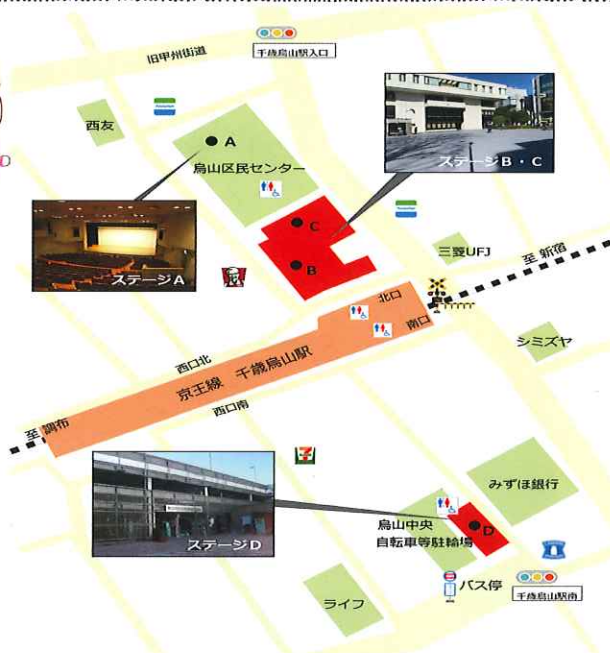

前夜祭 3.16(土) 15:00 - ステージ A (ホール)

当日 3.17(日) 10:30 - ステージ A・B・C・D

フナーレ 17:00 - 18:00 ステージ B

*各ステージの場所は裏面の表記をご覧ください

主催:とっておきの音楽祭 東京世田谷 IN 烏山実行委員会 / 共催:世田谷区・国際ロータリー第2750地区 東京成城新ロータリークラブ

とっておきの 音楽祭

VERY SPECIAL
MUSIC FESTIVAL

東京世田谷IN烏山

『とっておきの音楽祭 東京世田谷 IN 烏山』は、障がいのある人もない人も一緒に音楽を楽しみ、音楽のチカラで「心のバリアフリー」を目指す音楽祭です。都内で初開催となる今回の音楽祭では、61団体268名の出演者による演奏・歌声・ダンスなど様々な感動のステージが、世田谷烏山の街で繰り広げられます。合言葉は『みんなちがってみんないい』（金子みすゞ）
とっておきの音楽祭には、共に生きる社会をさらにあと推しするチカラがあります。笑顔と優しさに包まれた、素敵な音楽祭を皆様とともに創っていきたいと思います。

♪ \会場へのアクセス/\

- 京王線 千歳烏山駅徒歩 1~2分
 小田急バス 千歳烏山駅下車
 系統 (吉02) 吉祥寺駅~千歳烏山駅
 (成02) 成城学園前駅西口~千歳烏山駅北口
 (成06) 成城学園前駅西口~千歳烏山駅南口
 京王バス 千歳烏山駅下車
 系統 (歳23) 千歳船橋駅~千歳烏山駅
 (丘22) 千歳船橋駅~つつじヶ丘駅北口

*駐車場はありませんので電車・バスをご利用下さい。

\協賛・広告協賛のお願い!\